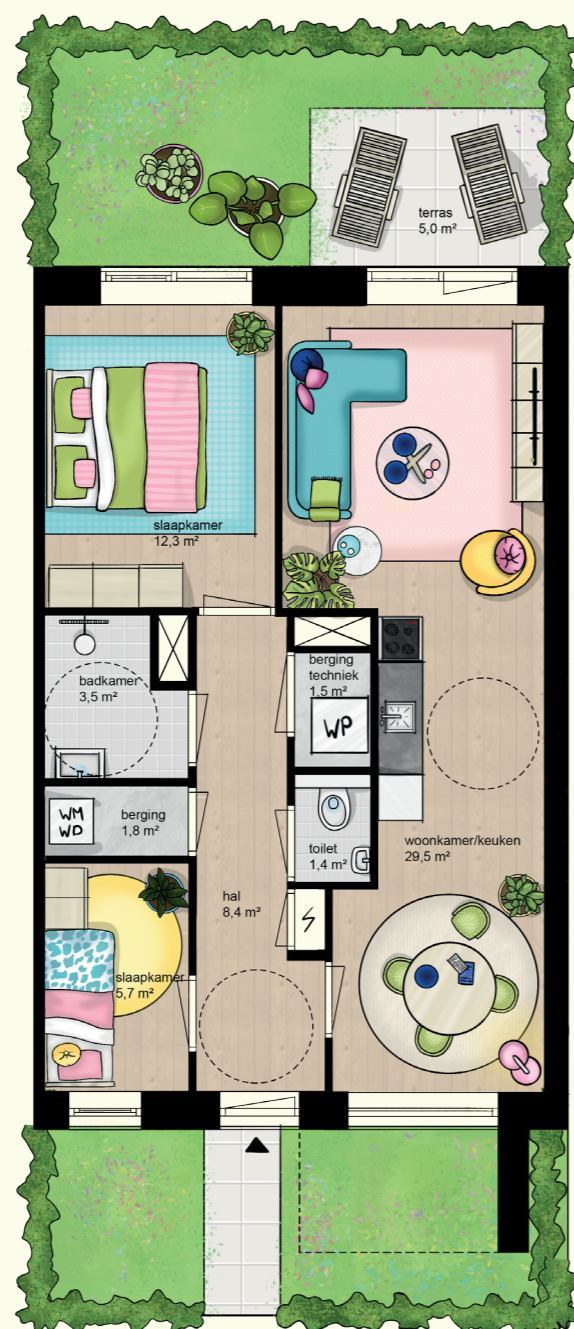

# B2 SERING

Voorgevel Seringstraat

• kozijnen grijsbeige  
Blokken B & C

Rechter zijgevel Tuinstraat

Linker zijgevel Tuinstraat

• thermisch gemodificeerd hout

Achtergevel

• beoogde kleuren  
metselwerk Blokken  
B & C

# B2 SERING

Plattegrond begane grond

Plattegrond eerste verdieping

• Appartement begane grond

• Appartement 1e verdieping

• Appartement 2e verdieping